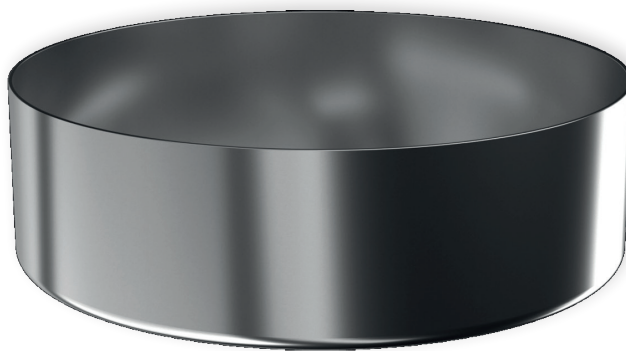

V515-S

Vasque ronde à poser Ø38cm

Vasque ronde à poser Ø38cm en acier inoxydable AISI 304. Pour une salle de bain dans l'ère du temps, le style industriel est très à la mode, cette vasque à poser s'y adaptera parfaitement. Si vous êtes amateur de décoration, cette vasque est faite pour vous puisque ce style laisse beaucoup de place à l'inspiration. Elle se montrera notamment résistante aux chocs et aux rayures. Combinez ce lavabo avec un robinet dans les couleurs inox, noir mat, chrome ou laiton, et vous obtenez l'ensemble parfait. Garantie 25 ans.

Références

V515-S
V515-L
V515-C

Finition

Inox brossé
PVD laiton
PVD cuivre

Caractéristiques

Finitions	Inox brossé (S) / PVD laiton (L) / PVD cuivre (C)
Dimensions	Ø380 x H110mm
Épaisseur	1.2mm
Perçage de robinetterie	Non
Installation	Convient pour robinetterie surélevée ou murale
Garantie	25 ans