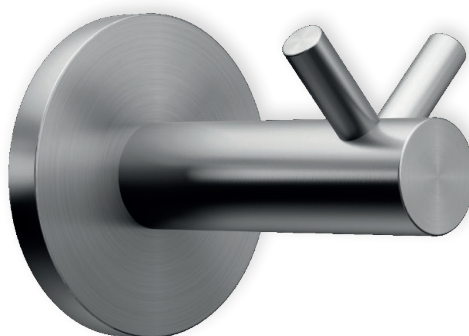

A825

Patère de bain double

Patère de bain double murale. Design simple et discret, adaptée à un usage intensif.

Références

Finition

A825-S	Inox brossé
A825-B	Inox brillant

Caractéristiques

Finitions	Inox brossé (S) / Inox brillant (B)
Dimensions	H48 x P60mm
Fixation	Mural
Capacité	Double
Fixations fournies	Oui
Garantie	25 ans